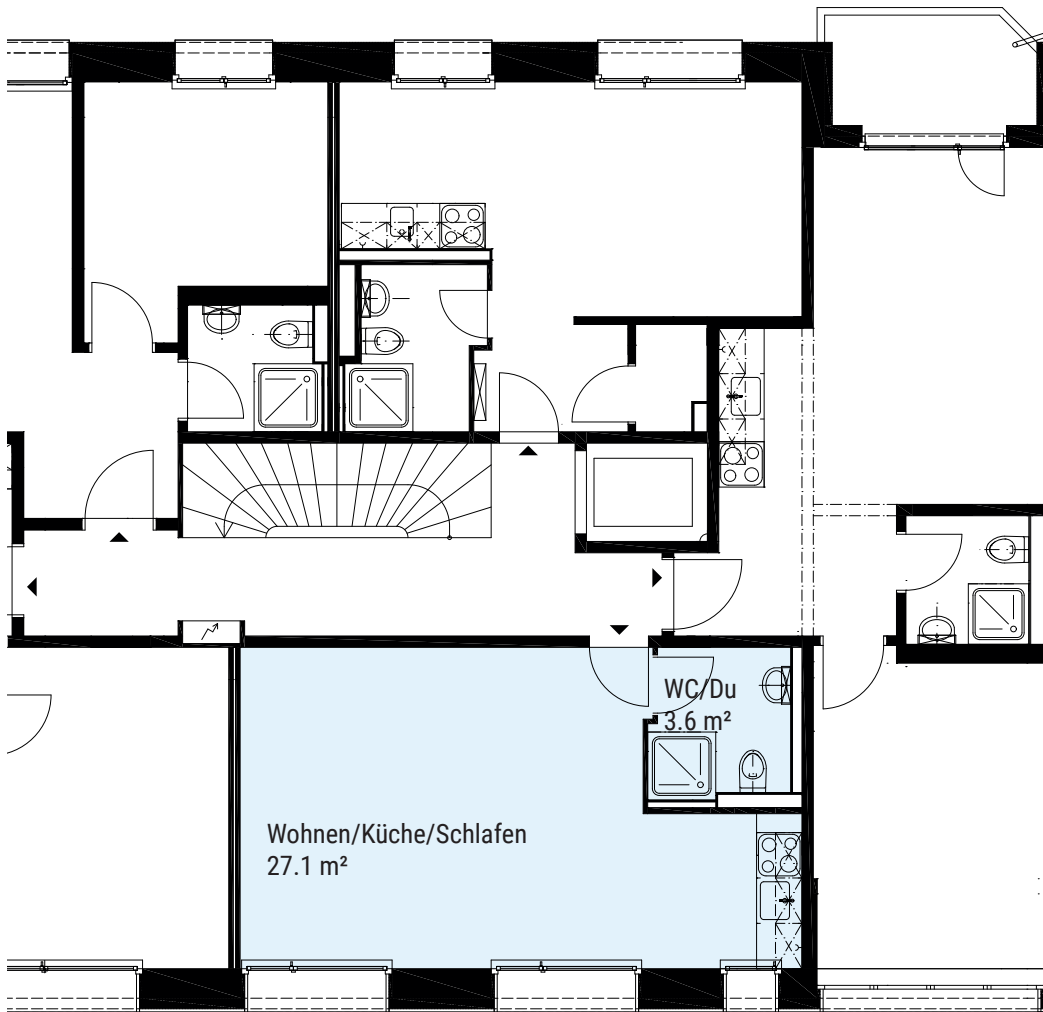

1.5-Zimmer-Wohnung

1.5-Zimmer-Wohnung (2.4 / 3.4 / 4.4)

Adresse	Allschwilerstrasse 31, Basel
Etagen	2./3./4. OG
Zimmer	1.5
Wohnfläche	30.7 m ²
Sitzplatz/ Balkon	- / -
Reduit/ Kellerabteil	- / Ja

Alle Angaben ohne Gewähr. Ausführungsbedingte Änderungen und Anpassungen bleiben ausdrücklich vorbehalten.