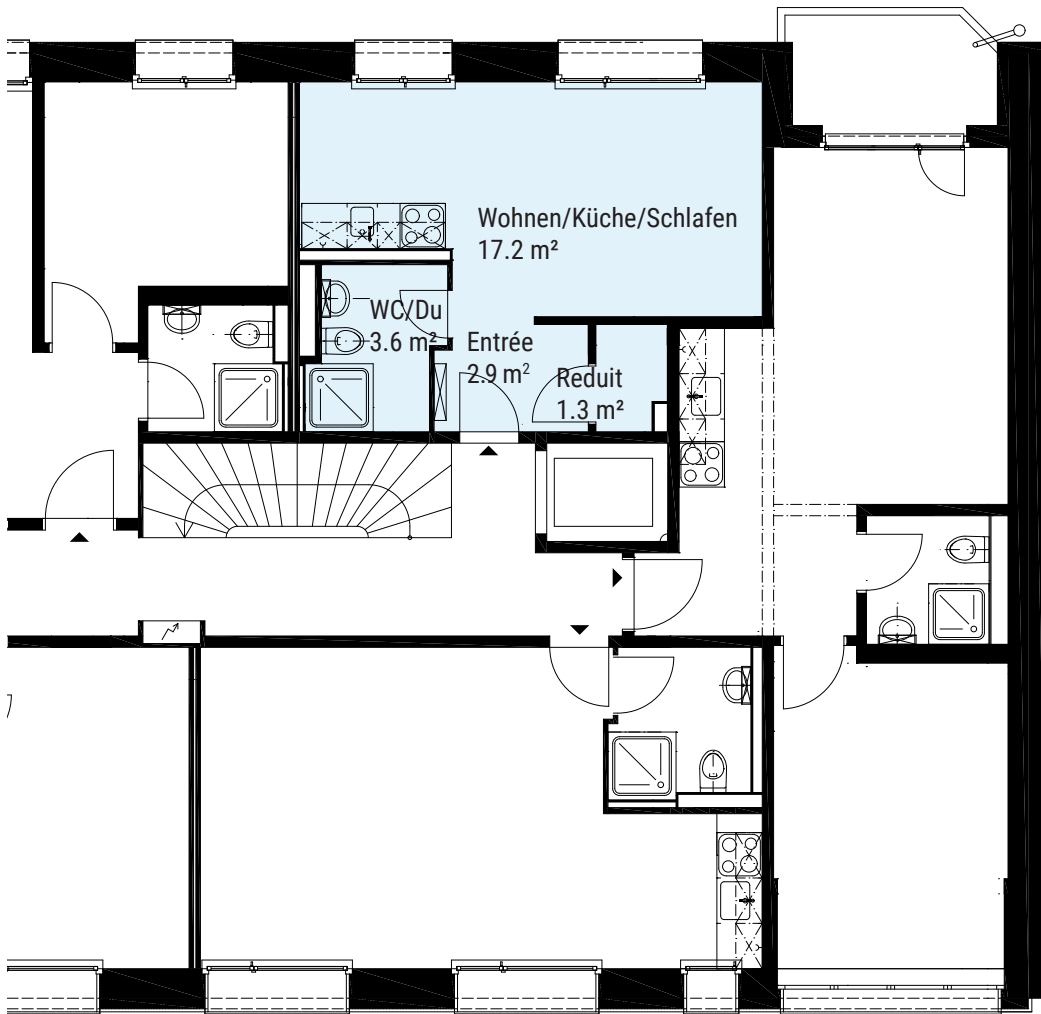

1.5-Zimmer-Wohnung

5. OG/DG

4. OG

3. OG

2. OG

1. OG

EG

Allschwilerstrasse

1.5-Zimmer-Wohnung (2.2 / 3.2 / 4.2)

Adresse	Allschwilerstrasse 31, Basel
Etagen	2./3./4. OG
Zimmer	1.5
Wohnfläche	25.0 m ²
Sitzplatz/ Balkon	- / -
Redit/ Kellerabteil	Ja / -

Alle Angaben ohne Gewähr. Ausführungsbedingte Änderungen und Anpassungen bleiben ausdrücklich vorbehalten.