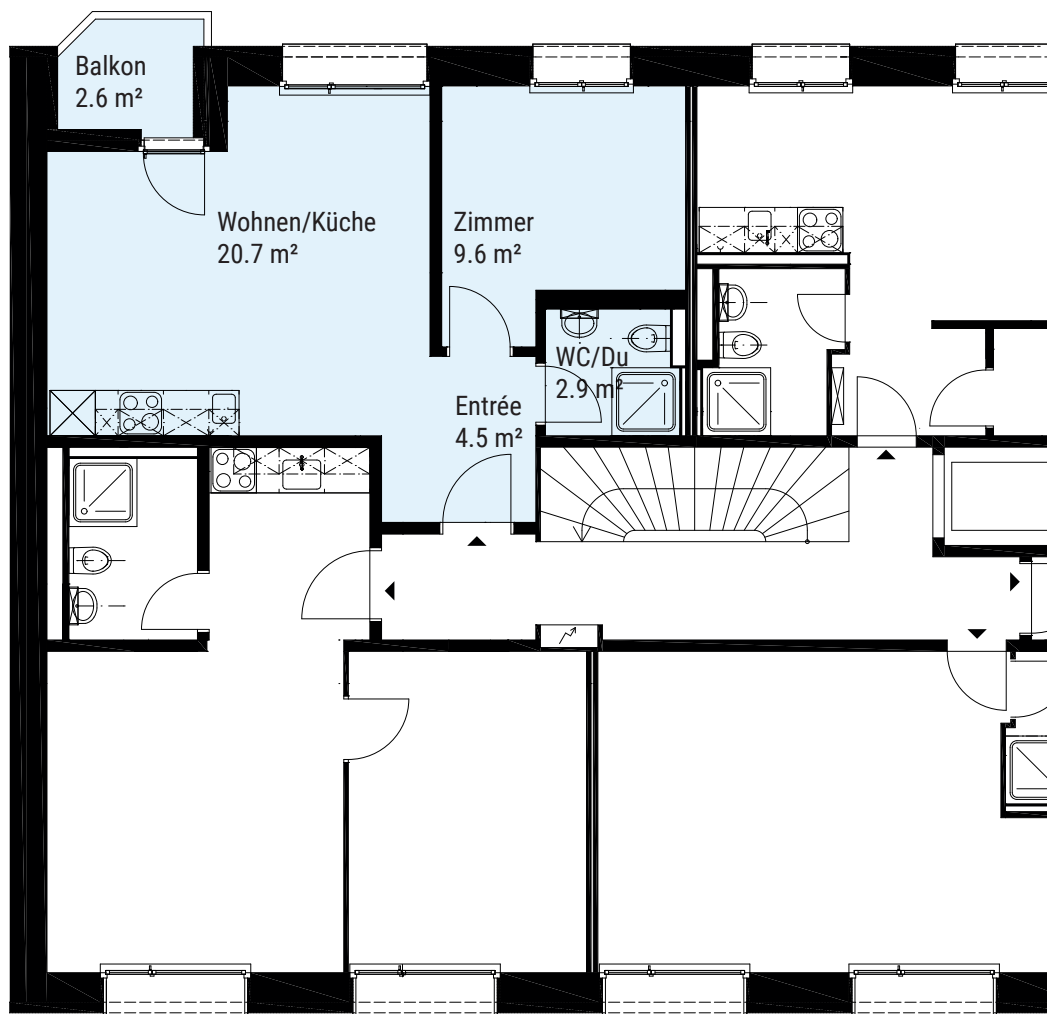

2.5-Zimmer-Wohnung

2.5-Zimmer-Wohnung (2.1 / 3.1 / 4.1)

Adresse	Allschwilerstrasse 31, Basel
Etagen	2./3./4. OG
Zimmer	2.5
Wohnfläche	37.7 m ²
Sitzplatz/ Balkon	- / -
Reduit/ Kellerabteil	- / Ja

Alle Angaben ohne Gewähr. Ausführungsbedingte Änderungen und Anpassungen bleiben ausdrücklich vorbehalten.