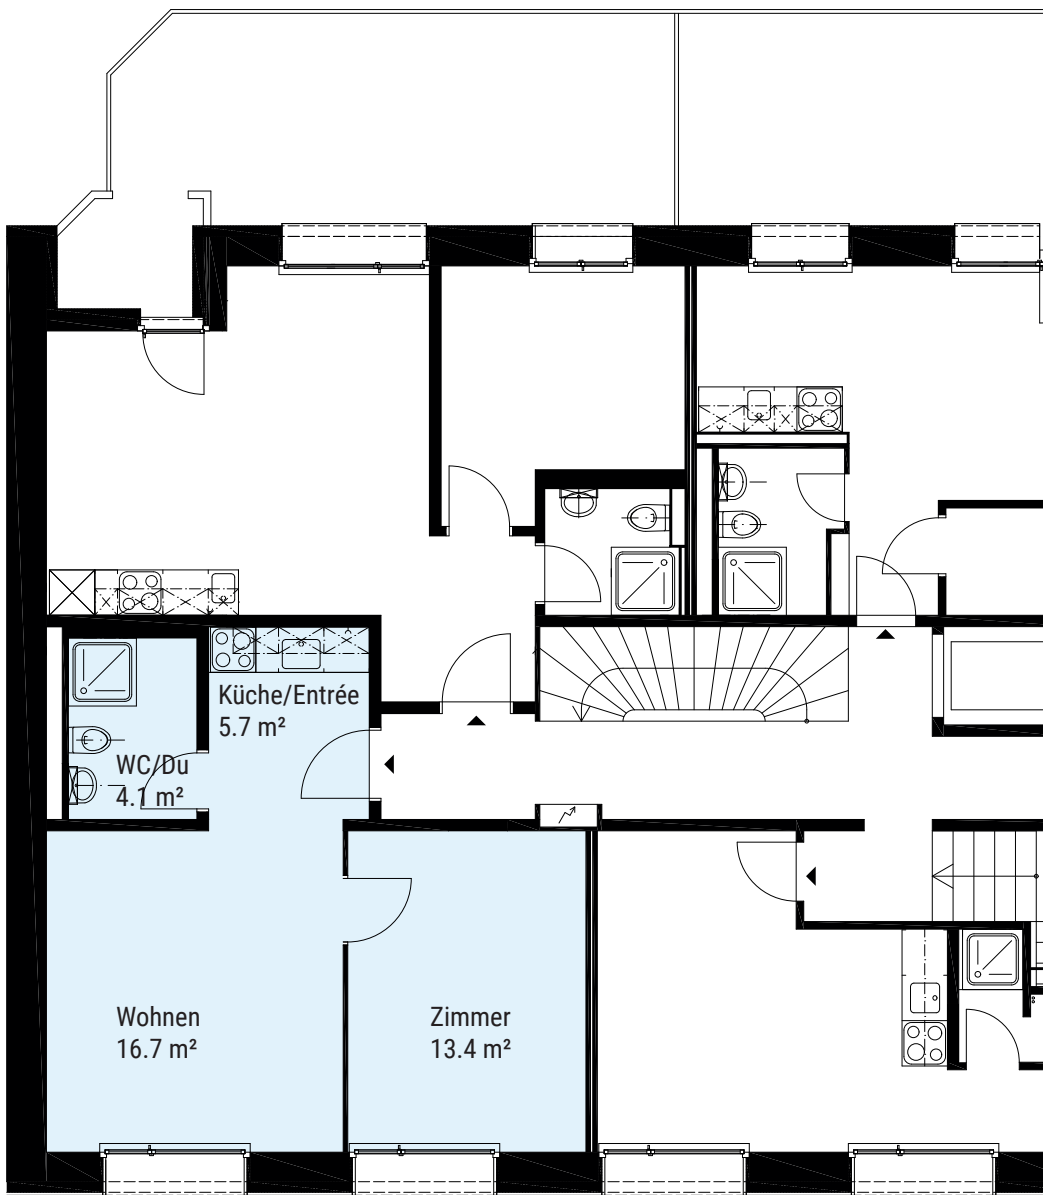

2.5-Zimmer-Wohnung

2.5-Zimmer-Wohnung (1.5 / 2.5 / 3.5 / 4.5)

Adresse	Allschwilerstrasse 31, Basel
Etagen	1./2./3./4. OG
Zimmer	2.5
Wohnfläche	39.9 m ²
Sitzplatz/ Balkon	- / -
Reduit/ Kellerabteil	- / Ja