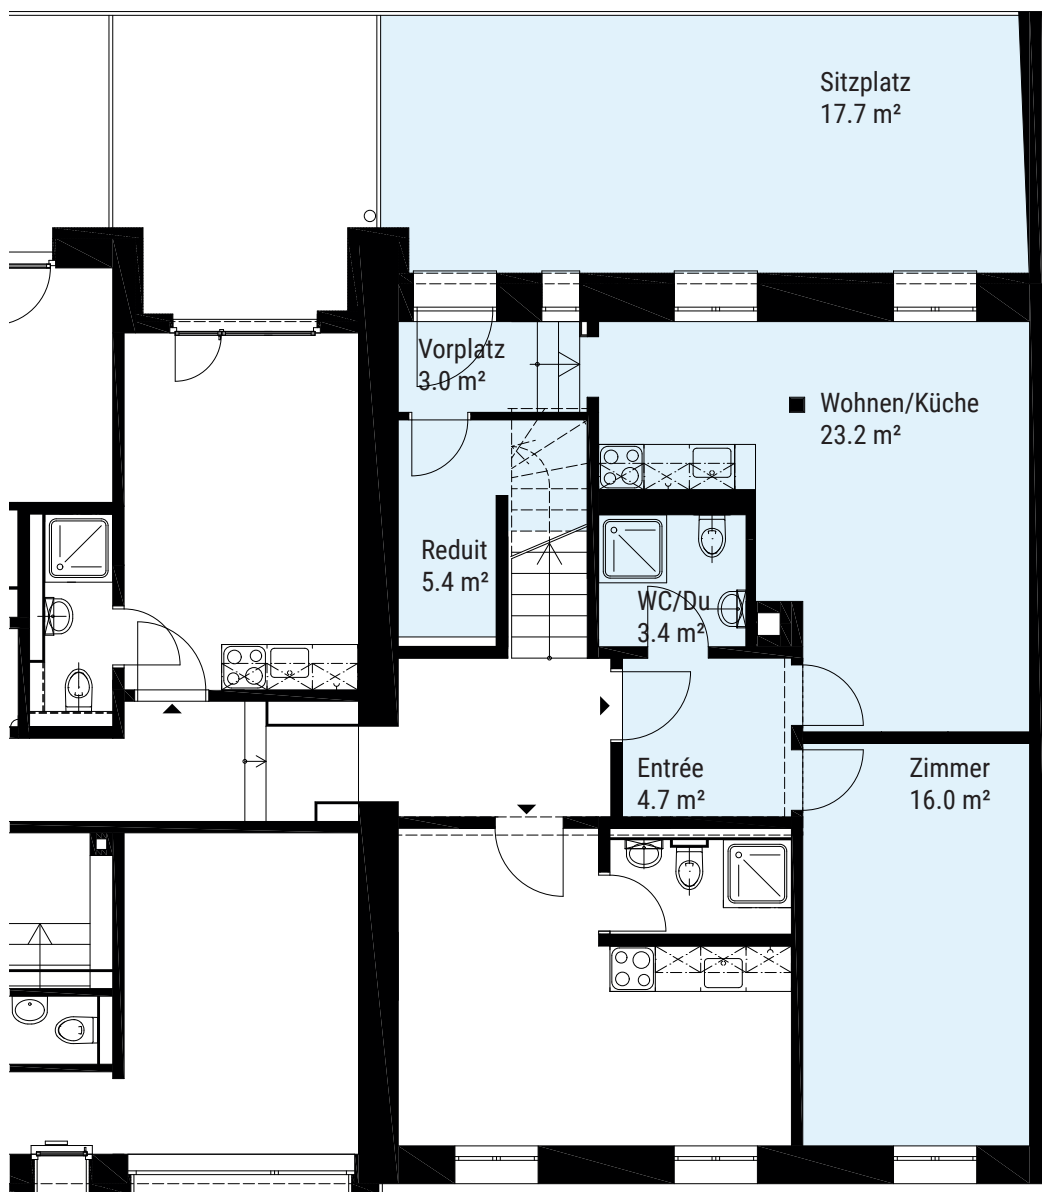

2.5-Zimmer-Wohnung

2.5-Zimmer-Wohnung (1.6)

| | |
|----------------------|------------------------------|
| Adresse | Allschwilerstrasse 31, Basel |
| Etagen | 1. OG |
| Zimmer | 2.5 |
| Wohnfläche | 55.7 m ² |
| Sitzplatz/ Balkon | Ja / - |
| Reduit/ Kellerabteil | Ja / - |