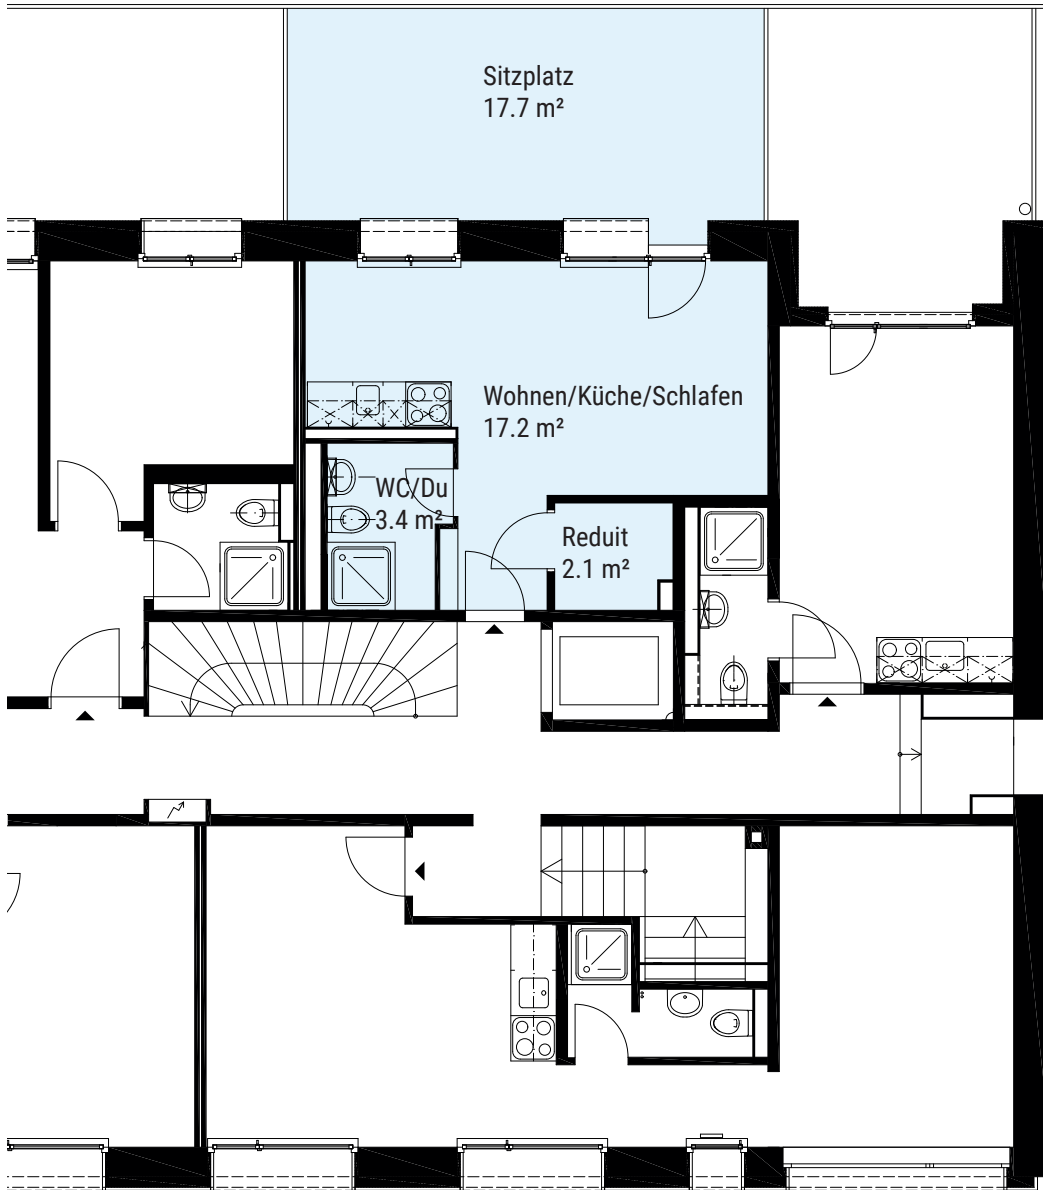

# 1.5-Zimmer-Wohnung

5. OG/DG

4. OG

3. OG

2. OG

1. OG

EG

Allschwilerstrasse

## 1.5-Zimmer-Wohnung (1.2)

Adresse	Allschwilerstrasse 31, Basel
Etagen	1. OG
Zimmer	1.5
Wohnfläche	24.8 m <sup>2</sup>
Sitzplatz/ Balkon	Ja / -
Reduit/ Kellerabteil	Ja / -

Alle Angaben ohne Gewähr. Ausführungsbedingte Änderungen und Anpassungen bleiben ausdrücklich vorbehalten.