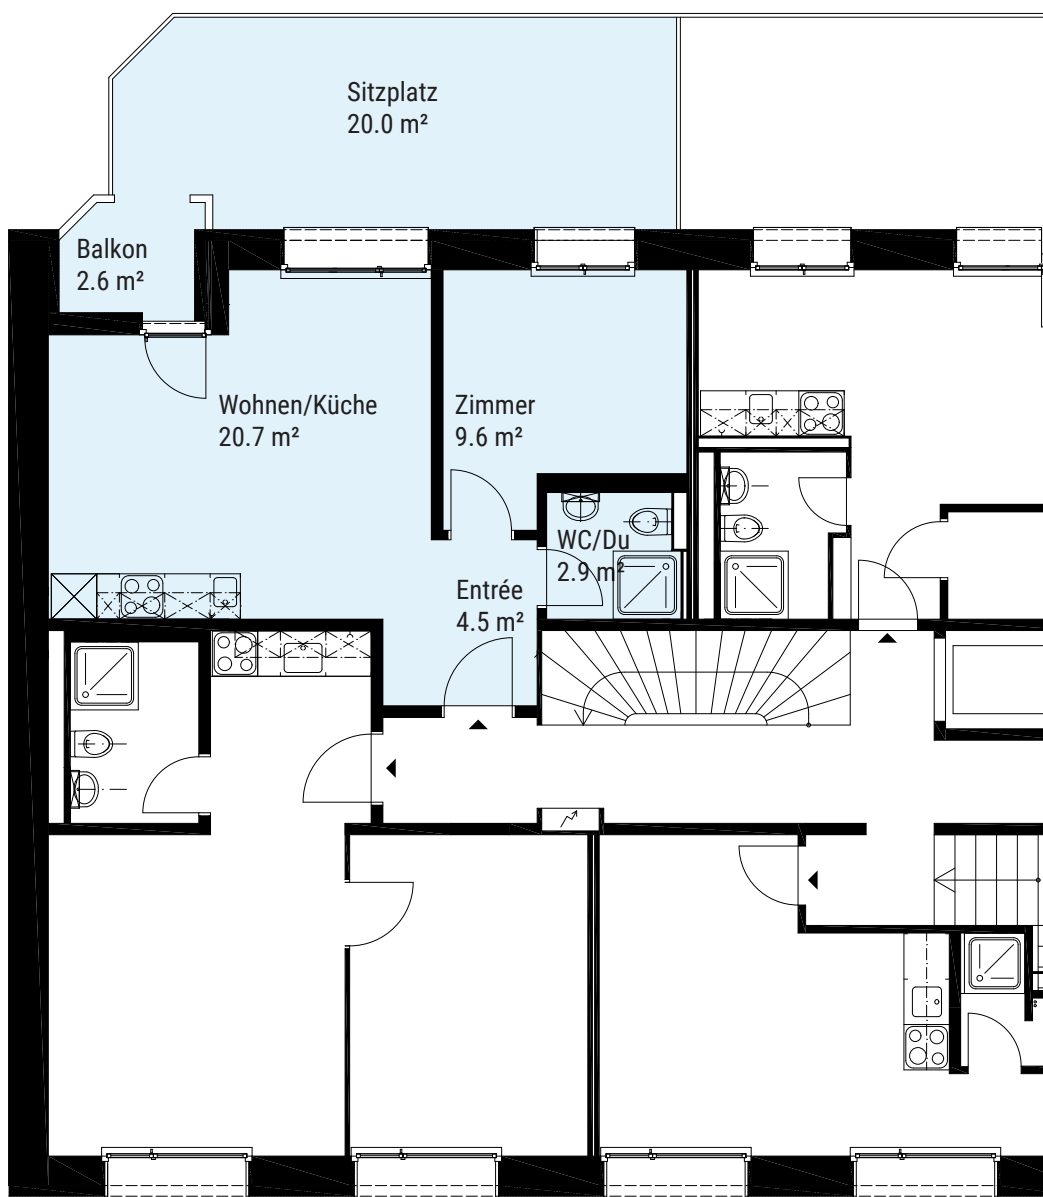

2.5-Zimmer-Wohnung

2.5-Zimmer-Wohnung (1.1)

Adresse	Allschwilerstrasse 31, Basel
Etagen	1. OG
Zimmer	2.5
Wohnfläche	37.7 m ²
Sitzplatz/ Balkon	Ja / Ja
Reduit/ Kellerabteil	- / Ja

Alle Angaben ohne Gewähr. Ausführungsbedingte Änderungen und Anpassungen bleiben ausdrücklich vorbehalten.